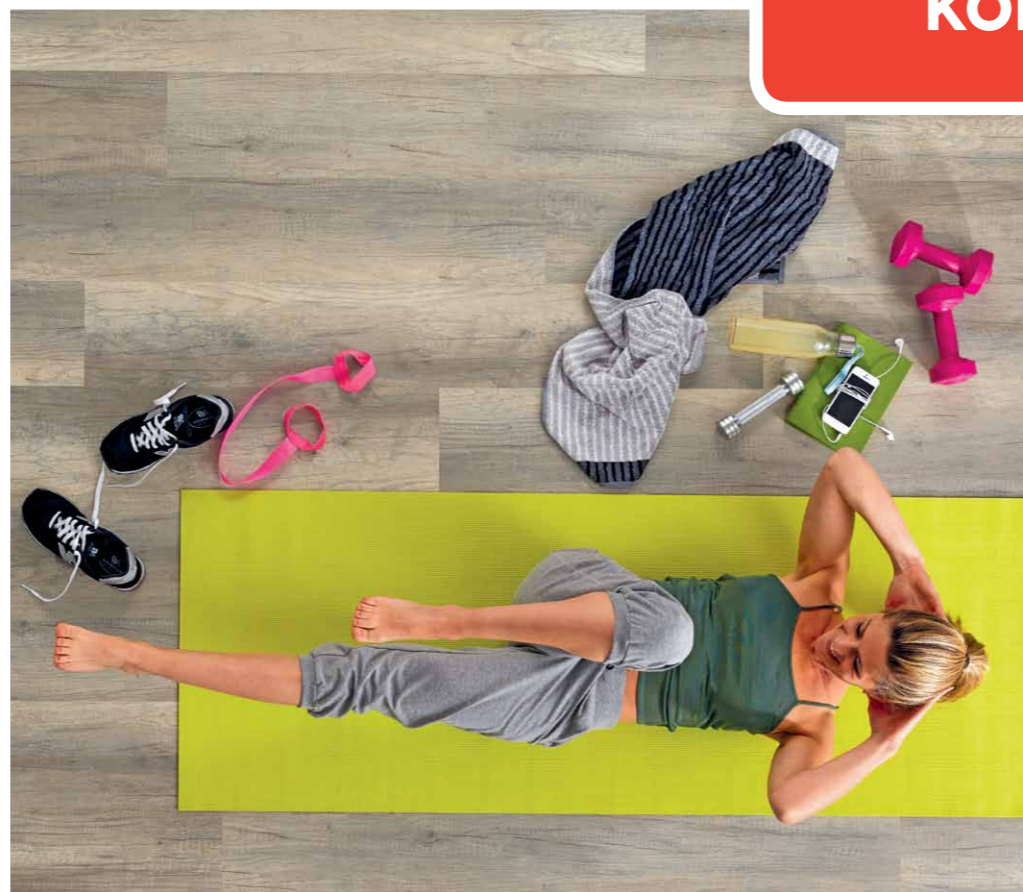

PURLINE JE ÚPLNE PRÍRODNÁ A EKOLOGICKÁ PODLAHA

- Prísna **ekologická výroba**, pri ktorej sú použité iba **prírodné materiály**, bez chemikálií a toxických prísad.
- **Bez PVC**, chlóru, zmäkčovadiel a rozpúšťadiel.
- Podlaha purline neuvolňuje do svojho okolia žiadne **škodlivé látky** pre Vaše zdravie.
- Podlaha je úplne **bez zápachu. Bez emisií.**
- Pri požiaroch z podlahy **neunikajú toxické plyny** a únikové cesty tak zostanú viditeľné.
- Purline je **recyklovateľný**, môžete ho jednoducho vyhodiť s bežným domácim odpadom.

23 / 34 / 43
TRIEDA T

JE MAXIMÁLNE ODOLNÁ

- Purline má **najvyššiu triedu odolnosti proti opotrebeniu - triedu T** - Je vhodný pre použitie aj do vysoko záťažových komerčných a priemyselných priestorov. Použitie v domácnostiach je samozrejmosťou.
- Vyznačuje sa **vynikajúcim spracovaním a vysokou kvalitou** použitých materiálov.
- Podlaha je **odolná voči chemickým aj mechanickým** vplyvom.
- Má **extrémne dlhú životnosť**, podlaha je takmer nezničiteľná.
- Nábytok **nezanecháva na podlahe žiadne odtlačky**, Purline má vynikajúcu schopnosť obnovy do pôvodného stavu.
- Purline je **stálofarebný, nebledne** pôsobením slnečného žiarenia.
- Je **odolný voči UV žiareniu**.
- Stále ako nová aj po mnohých rokoch používania.